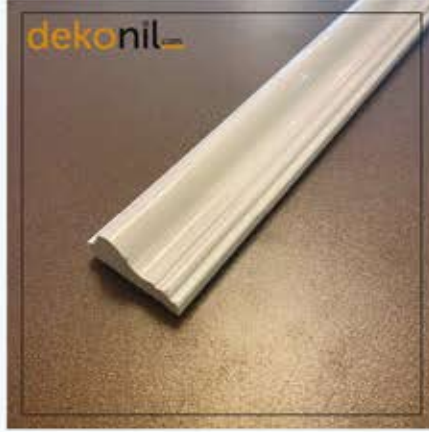

(Dekonil Paintable Wall Lath)

DD2010-D2
2 cm Destan Duvar Çıtası
(20*10*2400mm)

LATH

DD4020-D2
4cm Destan Duvar Çıtası
(40*20*2400mm)

LATH

DB6020-D2
6cm Destan Bordür
(60*23*2400mm)

BORDER

D2515-D2
2,5 cm Roma Duvar Çıtası
(25*15*2400mm)