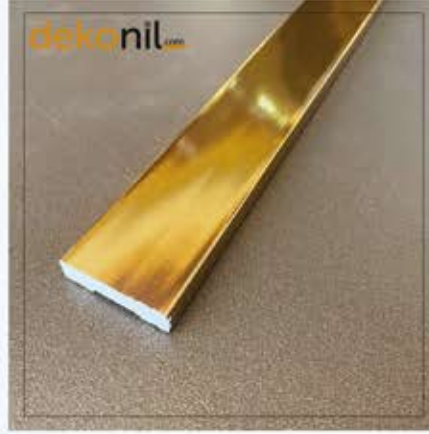

LATH

DL3010-D2
3cm London Duvar Çıtası
(30*10*2400mm)

LATH

Dekonil İnox Gold Gümüş Duvar Çıtası

(Dekonil Inox Gold Silver Wall Lath)

D401020-D2 
4cm Paris Duvar Çıtası
(40*10*2400mm)

LATH

D401020-H
4cm Paris Gold Duvar Çıtası
(40*10*2400mm)