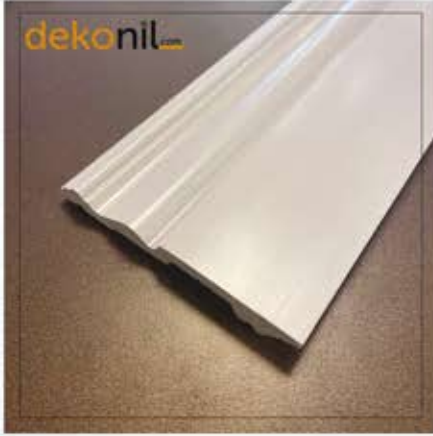

DV12015-D2
12cm Villa Süpürgelik
(120*15*2400mm)

SKIRTING