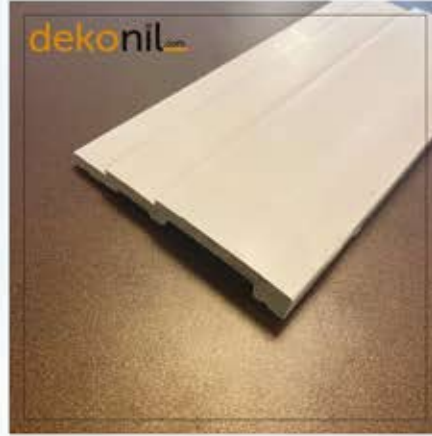

AS001-D2
12cm Dekonil Süpürgelik
(120*16*2400mm)

SKIRTING