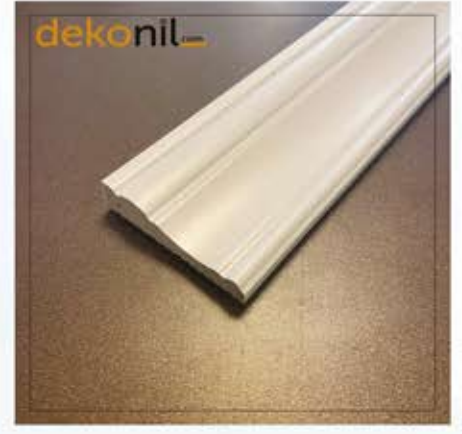

DR7020-D2
7cm Roma Bordür
(70*17*2400mm)

BORDER