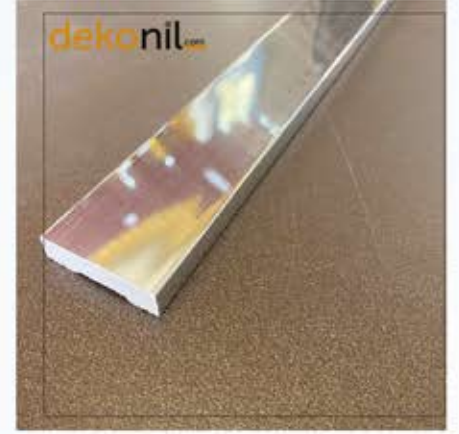

D401020-K
4cm Paris Gümüş Duvar Çıtası
(40*10*2400mm)

INOX LATH