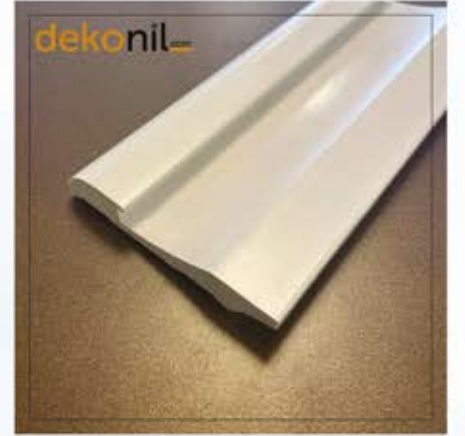

SKIRTING

DV12015-D2
12cm Villa Süpürgelik
(120*15*2400mm)

SKIRTING

AS001-D2
12cm Dekonil Süpürgelik
(120*16*2400mm)

SKIRTING

DT11520-D2
12cm Tokyo Ledli Süpürgelik
(115*20*2400mm)

SKIRTING

DDK4030-D2
Dış Köşe Profili
(40*30*2400mm)