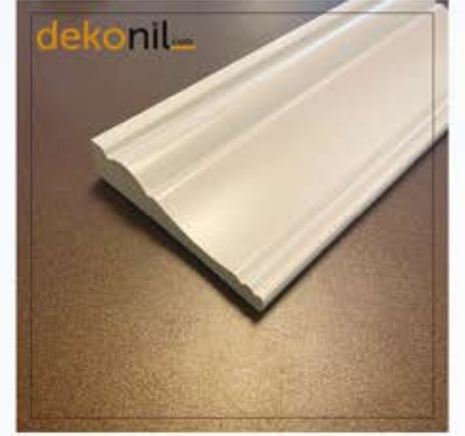

(Dekonil Paintable Skirting/Plaster Board)

DB10010-D2
10cm Boyanabilir Bordür
(100*10*2400mm)

BORDER

DR10010-D2
10cm Boyanabilir Basic Süpürgelik
(100*15*2400mm)

SKIRTING

DR10020-D2
10cm Roma Süpürgelik
(100*20*2400mm)