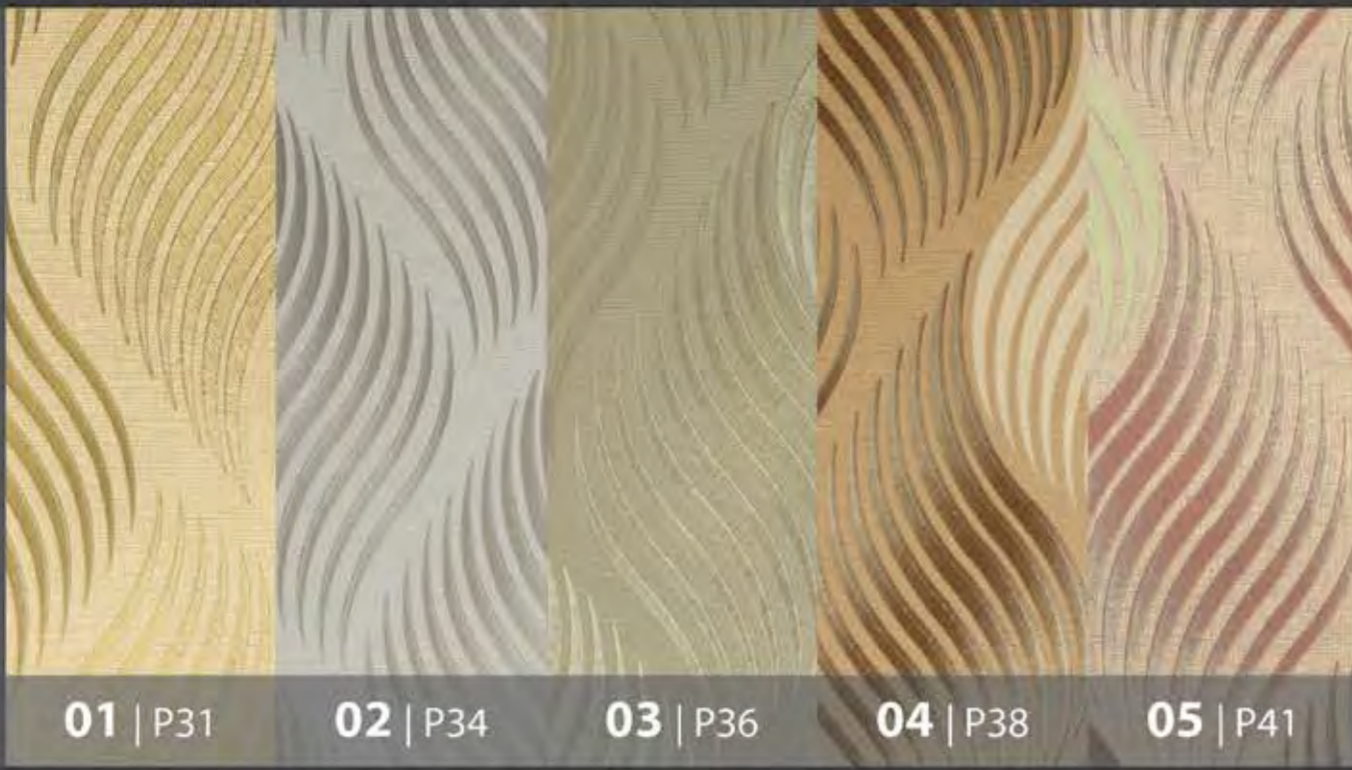

6601

6602

6603

6604

6605

6606

6607

6608

6609