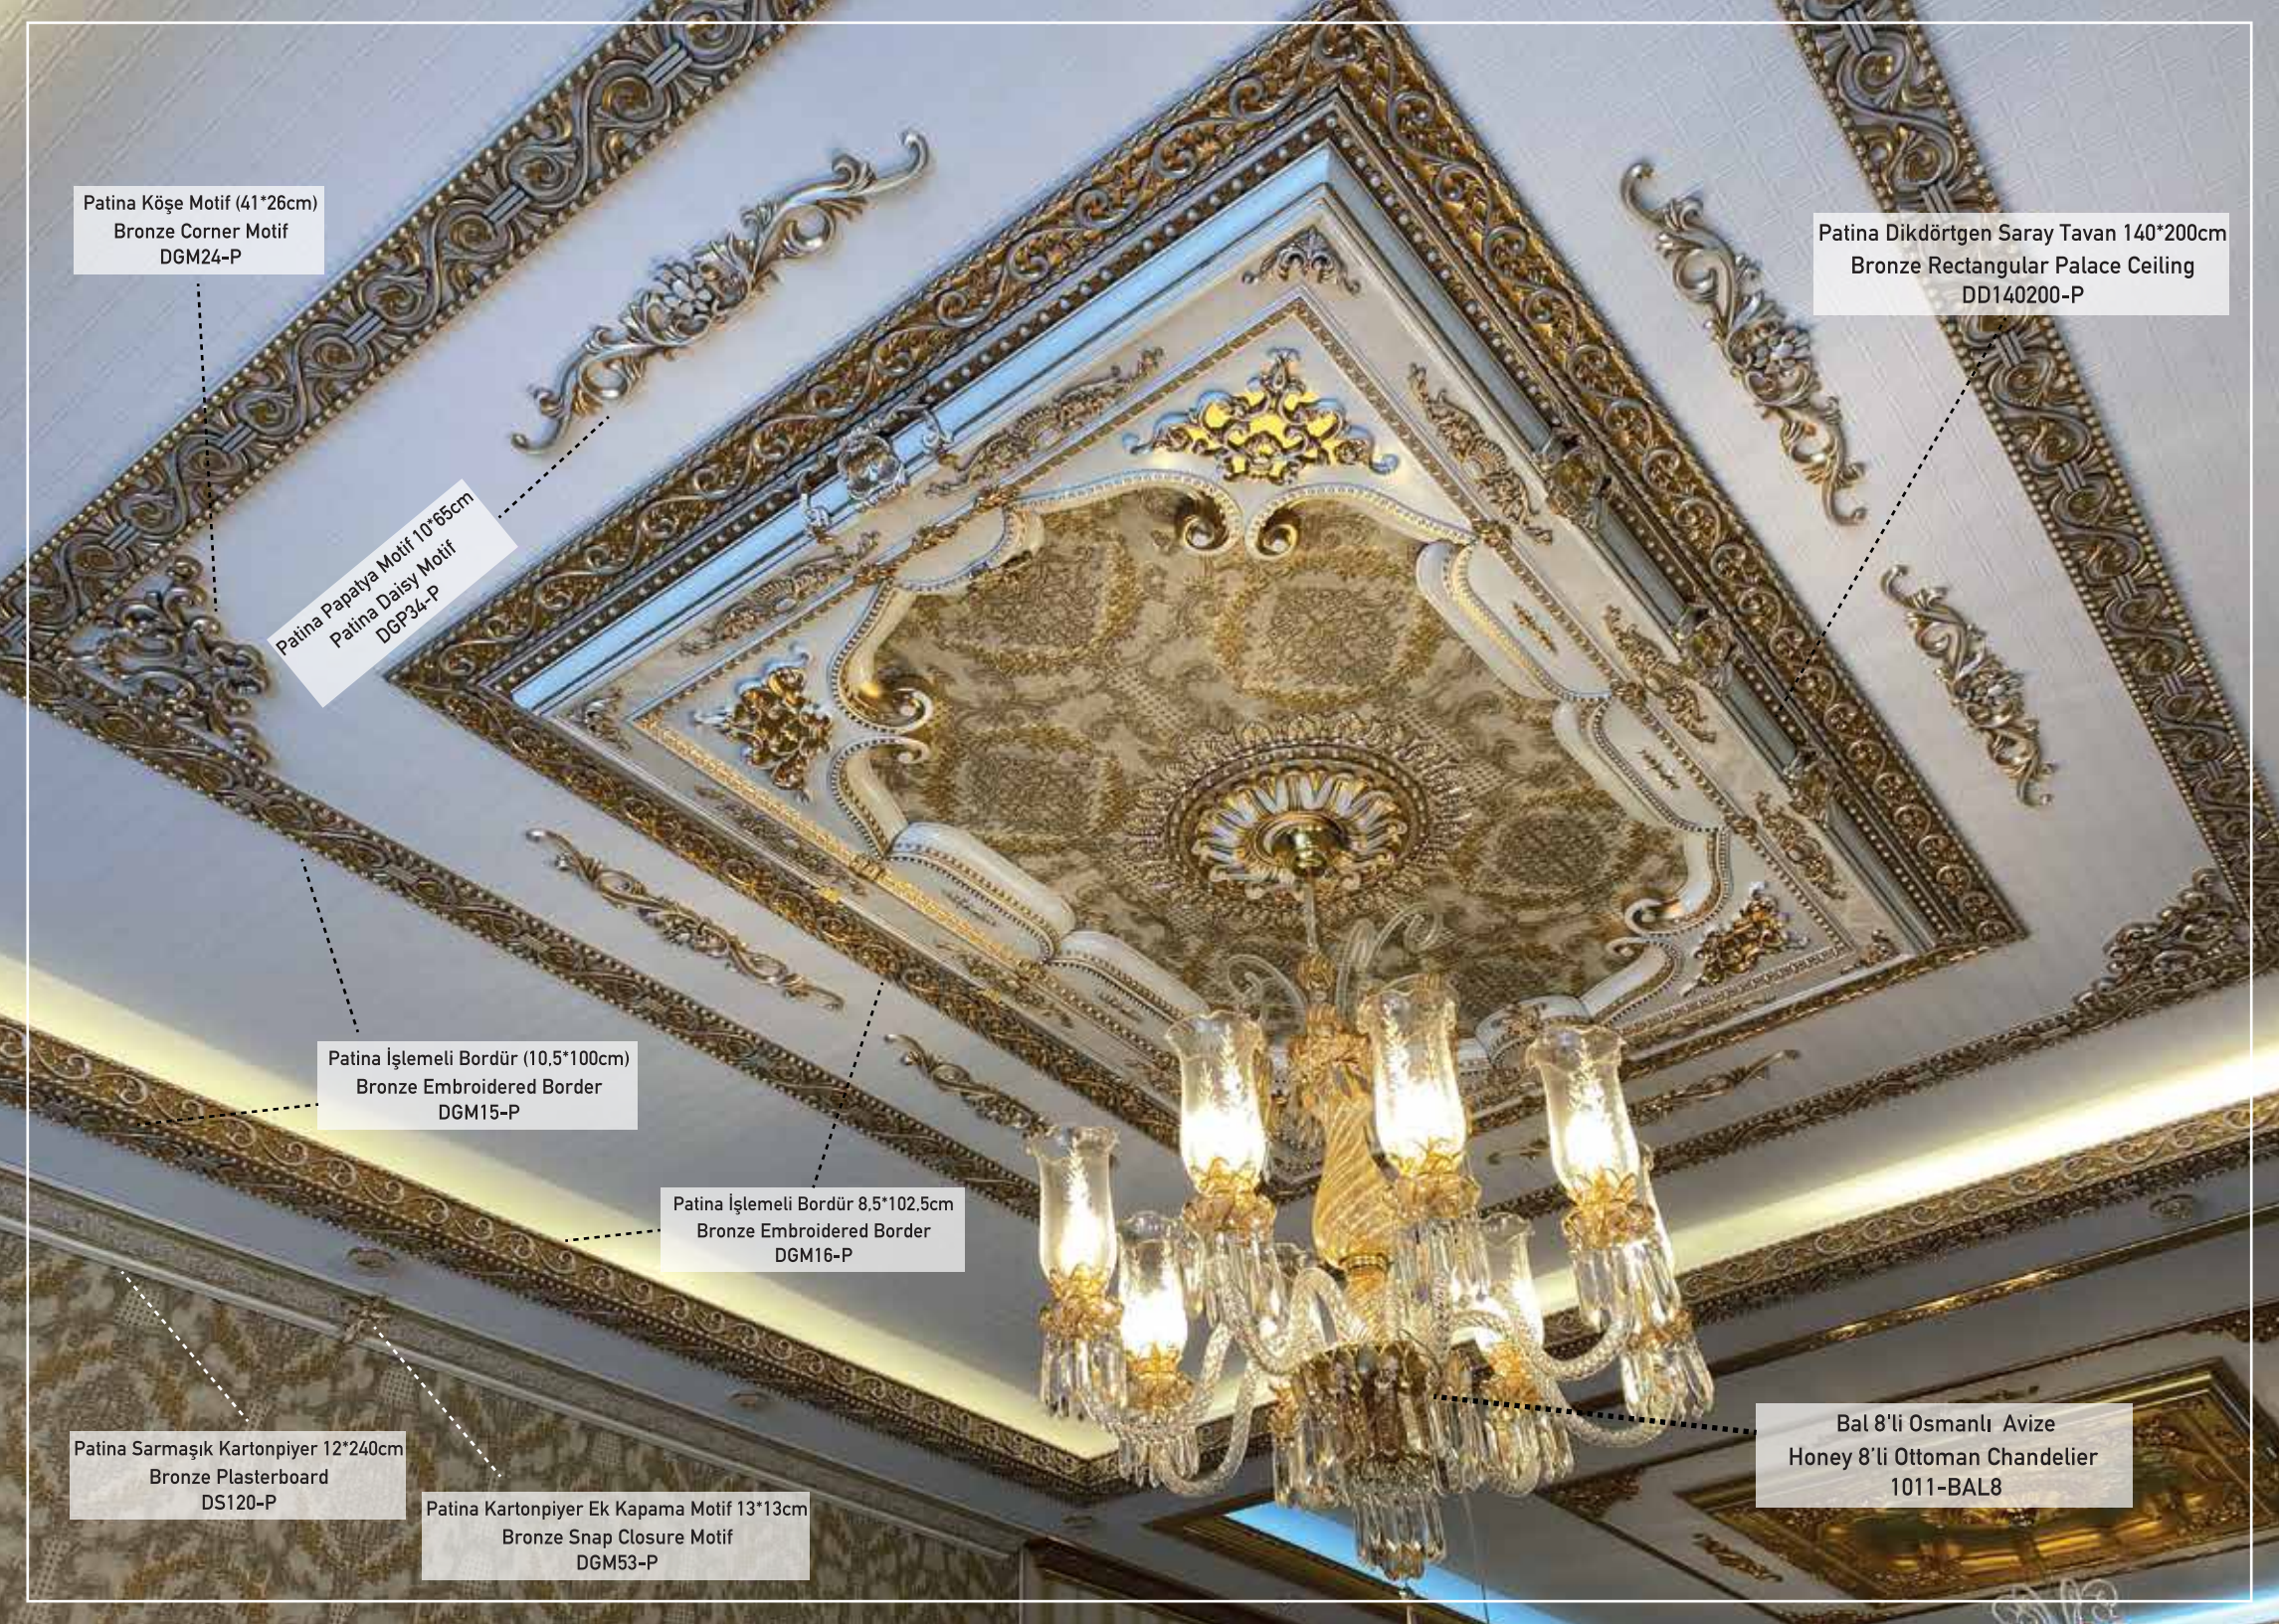

Patina Köşe Motif (41*26cm)
Bronze Corner Motif
DGM24-P

Patina Dikdörtgen Saray Tavan 140*200cm
Bronze Rectangular Palace Ceiling
DD140200-P

Patina Papatya Motif 10*65cm
Patina Daisy Motif
DGP34-P

Patina İşlemeli Bordür (10,5*100cm)
Bronze Embroidered Border
DGM15-P

Patina İşlemeli Bordür 8,5*102,5cm
Bronze Embroidered Border
DGM16-P

Patina Sarmaşık Kartonpiyer 12*240cm
Bronze Plasterboard
DS120-P

Patina Kartonpiyer Ek Kapama Motif 13*13cm
Bronze Snap Closure Motif
DGM53-P

Bal 8'li Osmanlı Avize
Honey 8'li Ottoman Chandelier
1011-BAL8