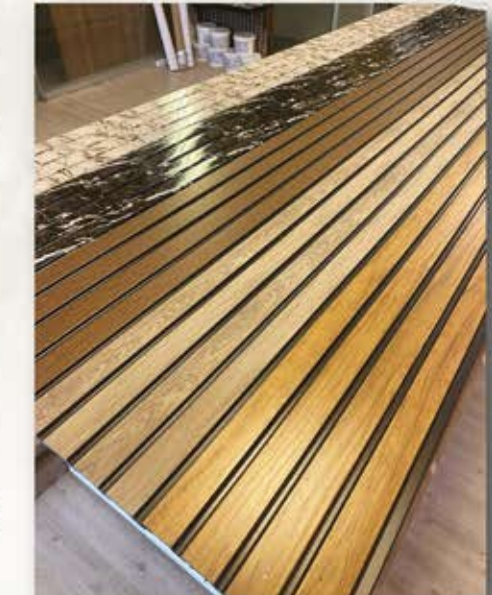

DL210-KB **Dekonil**
21cm Kayın Bakır Lambri
(210*12*2800mm) **Beech Copper**

DL210-AS **Dekonil**
21cm Ahşap Siyah Lambri
(210*12*2800mm) **Wood Black**

DL210-DW **Dekonil**
21cm Dark Wood Lambri
(210*12*2800mm) **Dark Wood**

DL210-SM **Dekonil**
21cm Siyah Mermer Lambri
(210*12*2800mm) **Black Marble**

DL210-BM **Dekonil**
21cm Beyaz Mermer Lambri
(210*12*2800mm) **White Marble**

DL210-D2 **Dekonil**
21cm Boyanabilir Lambri
(210*12*2800mm) **Paintable**