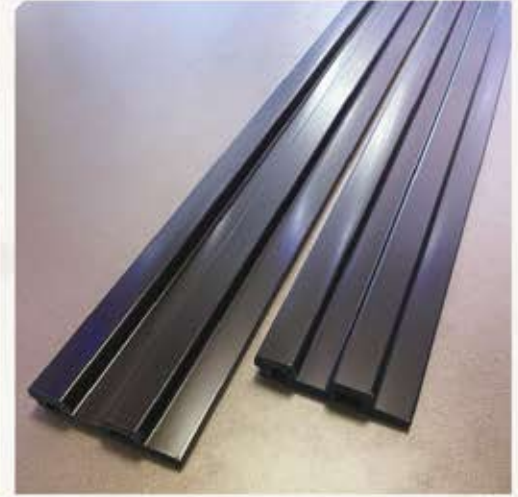

DL120-S
12cm Siyah Lambri
(120*20*2800mm) **Black**