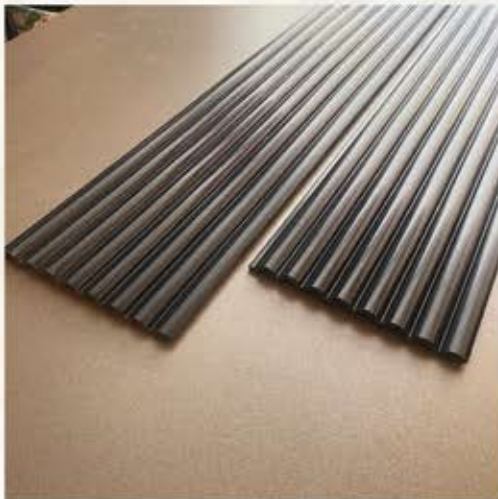

DT200-S Toros
20cm Siyah Lambri
(120*20*2800mm) **Black**