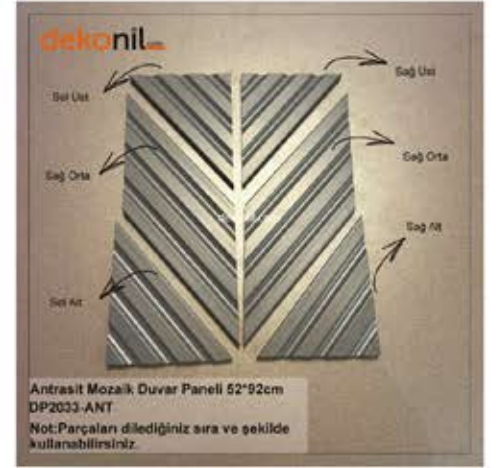

Koyu Ahşap Duvar ve Tavan Lambri - 12cm
(DL120-11)

Ceviz Meşe Duvar ve Tavan Lambri - 12cm
(DL120-CM)

Boyanabilir Duvar ve Tavan Lambri - 12cm
(DL120-D2)

UYGULAMA GÖRSELLERİ (APPLICATION IMAGES)

**Dekonil Kayın Bakır Lambri - 21cm
(DL210-KB)**

**Dekonil Karaçam Lambri - 21cm
(DL210-KÇ)**

**Dekonil Boyanabilir Lambri - 12cm
(DL120-D2)**

**Dekonil Boyanabilir Lambri - 20cm
(DT200-D2)**

**Dekonil Boyanabilir Lambri - 12cm
(DL120-SANT)**

MOZAİK DUVAR PANELİ(MOSAIC WALL PANEL)

Mozaik Duvar Paneli Özellikleri

1 Paket 92*52cm ölçü yapmaktadır.

Paket içinde ;

20 büyük 8 küçük parça bulunmaktadır.

Mosaic Wall Panel Features

1 package measures 92*52cm.

In the package;

There are 20 large and 8 small pieces.