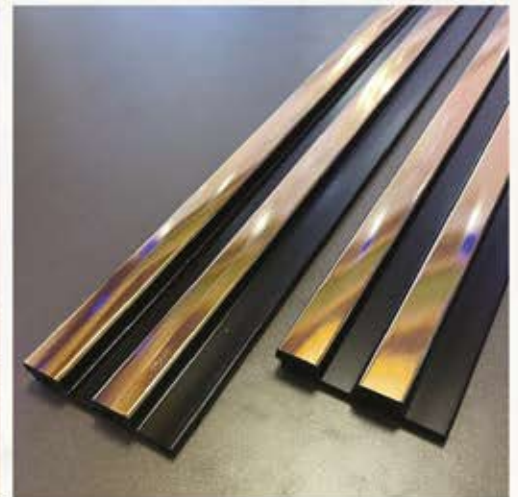

DL120-SA
12cm Siyah Altın Lambri
(120*20*2800mm) **Black Gold**