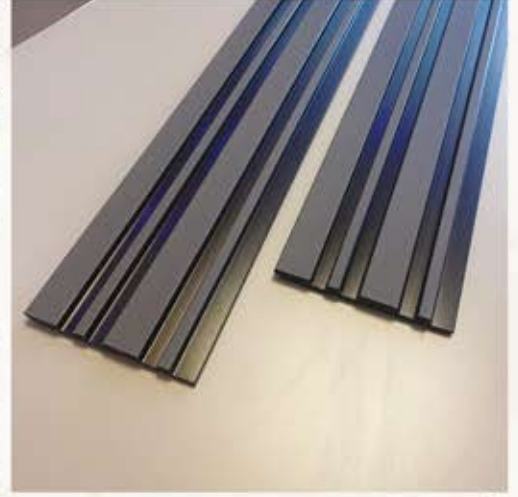

DE120-SANT **Elegance**
12cm Siyah Antrasit Lambri
(122*12*2800mm) **Black Anthracite**