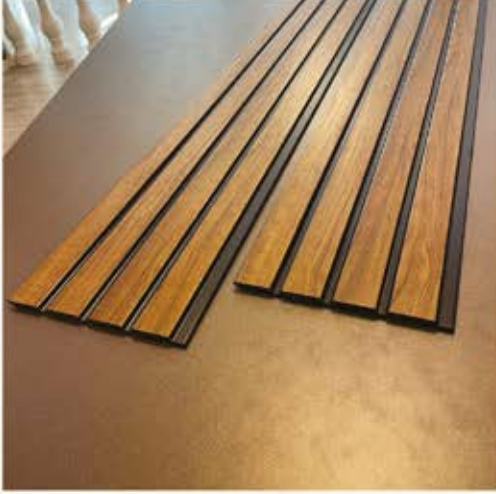

DEKONİL DEKORATİF DUVAR / TAVAN LAMBRI (Wall and Ceiling Paneling)

DL210-KÇ **Dekonil**
21cm Karaçam Lambri
(210*12*2800mm) **Larch**