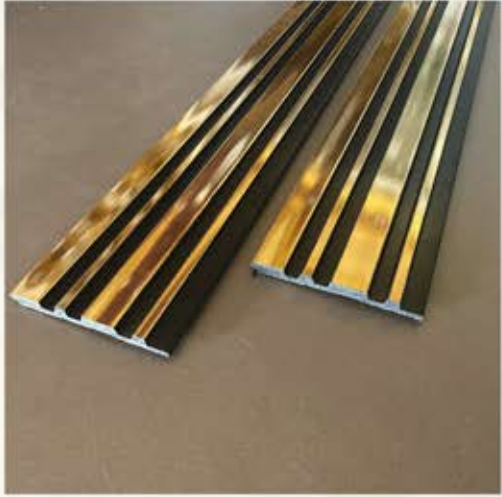

DE120-SA **Elegance**
12cm Siyah Altın Lambri
(122*12*2800mm) **Black Gold**