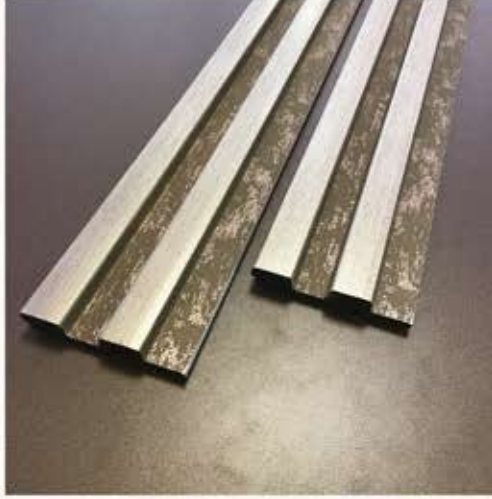

DL120-4M
12cm Açık Meşe Lambri
(120*20*2800mm) **Light Oak**

DL120-L
12cm Ladin Lambri
(120*20*2800mm) **Spruce**

DEKONİL DEKORATİF DUVAR / TAVAN LAMBRI (Wall and Ceiling Paneling)

DL120-AA
12cm Antik Altın Lambri
(120*20*2800mm) **Ancient Gold**