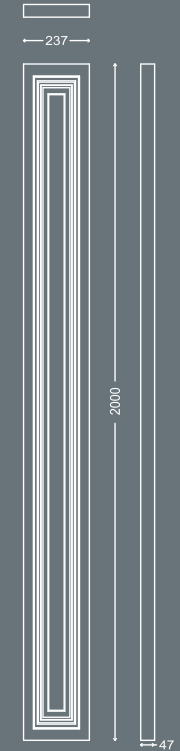

**DR2515-D2**   
2,5cm Roma Duvar Çıtası  
2,5cm Gold Hürrem - ( **DR2515-H** )  
2,5cm Silver Kanuni - ( **DR2515-K** )  
240cm x 2,5cm x 1,5cm

**DR4020-D2**   
4cm Roma Duvar Çıtası  
4cm Gold Hürrem - ( **DR4020-H** )  
4cm Silver Kanuni - ( **DR4020-K** )  
240cm x 4cm x 2cm

**DP4010-D2**   
4cm Paris Duvar Çıtası  
4cm Gold Hürrem - ( **DP4010-H** )  
4cm Silver Kanuni - ( **DP4010-K** )  
240cm x 4cm x 1cm

4cm Roma Duvar Çıtası (4\*240cm)  
Roma Paintable Wall Lath  
DR4020-D2

Hürrem Gold Bordür (6\*240cm)  
Golden Border  
DR6020-H

Kanuni Gümüş Duvar Çıtası (4\*240cm)  
Silver Wall Lath  
DR4020-G

2,5cm Roma Duvar Çıtası (2,5\*240cm)  
Roma Paintable Wall Lath  
DR2515-D2

4cm Roma Duvar Çıtası (4\*240cm)  
Roma Paintable Wall Lath  
DR4020-D2

P - 5030

P - 5030B

P - 5024 SERİSİ

P - 5024A

P - 5024W

P - 5024B

**Dekonil İkitelli Mağazası**

**Dekonil Halkalı Mağazası**