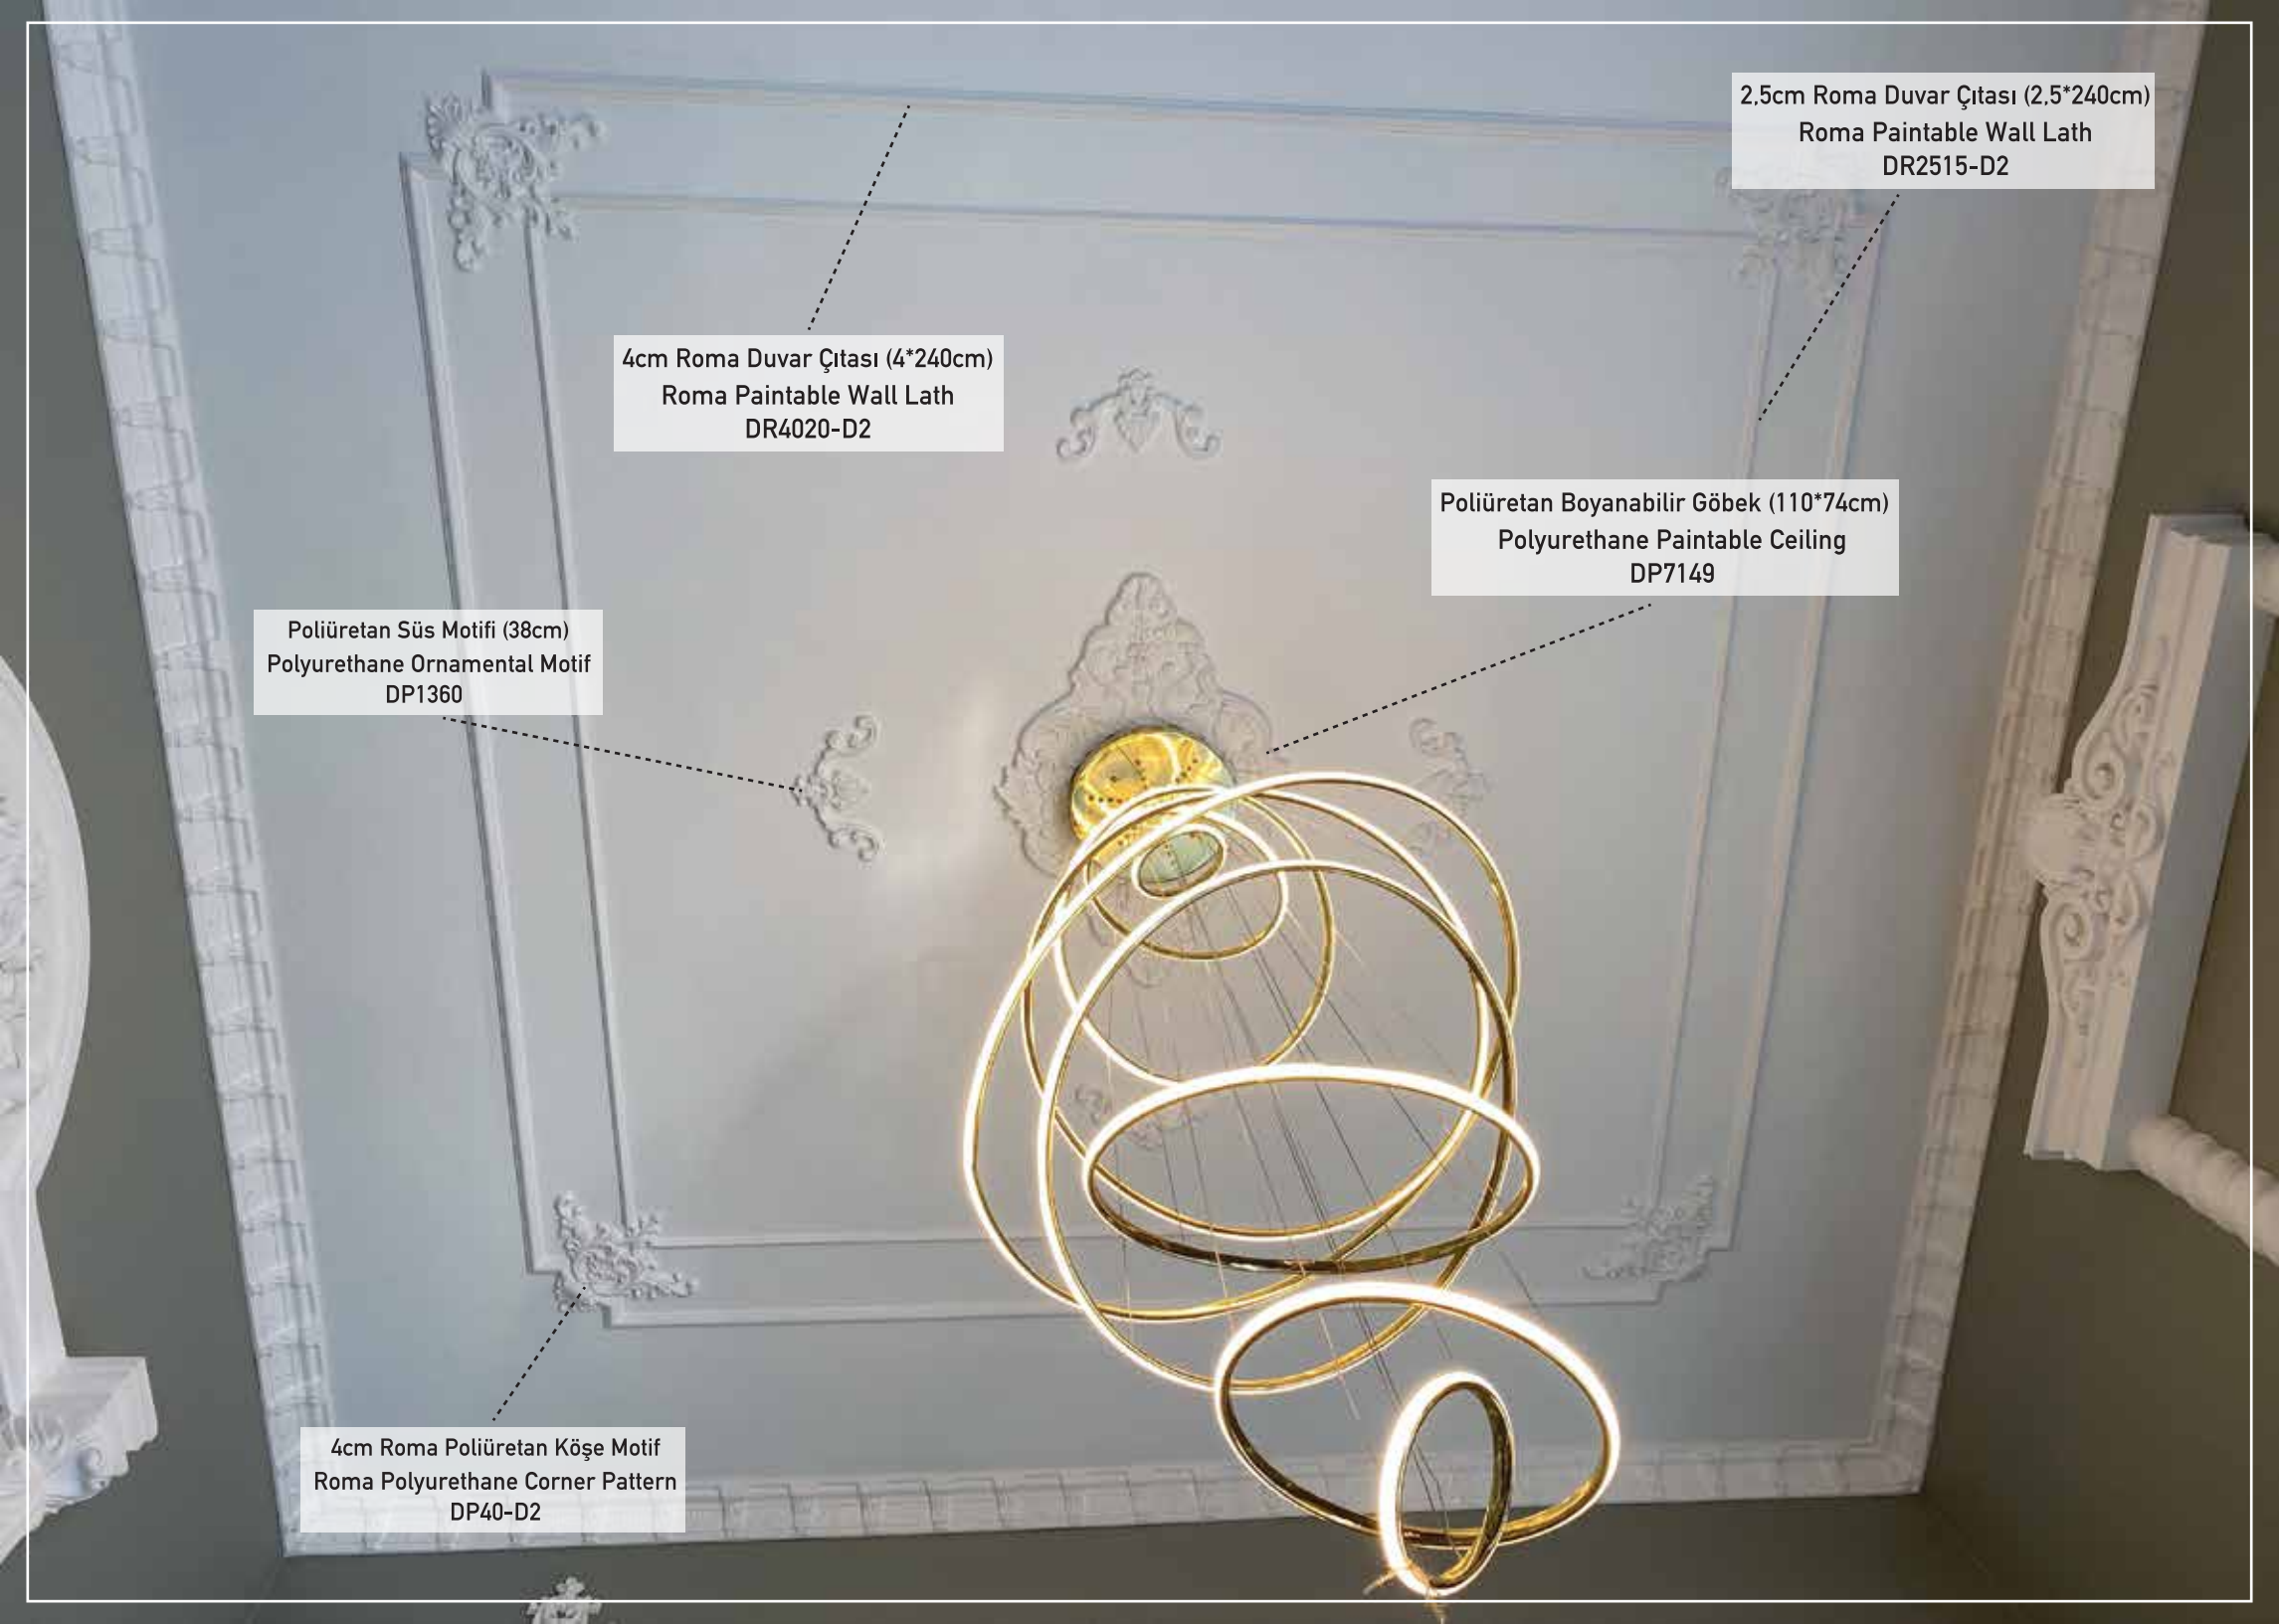

2,5cm Roma Duvar Çıtası (2,5*240cm)
Roma Paintable Wall Lath
DR2515-D2

4cm Roma Duvar Çıtası (4*240cm)
Roma Paintable Wall Lath
DR4020-D2

Poliüretan Boyanabilir Göbek (110*74cm)
Polyurethane Paintable Ceiling
DP7149

Poliüretan Süs Motifi (38cm)
Polyurethane Ornamental Motif
DP1360

4cm Roma Poliüretan Köşe Motif
Roma Polyurethane Corner Pattern
DP40-D2