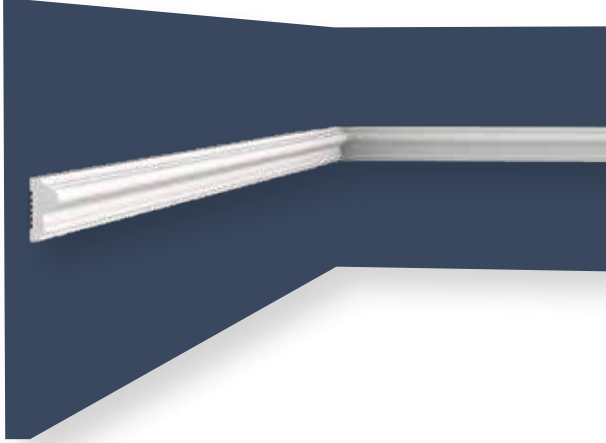

**DD2010-D2**   
2cm Destan Duvar Çıtası  
240cm x 2cm x 1cm

**DD4020-D2**   
4cm Destan Duvar Çıtası  
240cm x 4cm x 2cm

6cm Destan Bordür - ( **DD6020-D2** )   
6cm Gold Hürrem Bordür- ( **DD6020-H** )  
6cm Silver Kanuni Bordür- ( **DD6020-K** )  
240cm x 6cm x 2,3cm