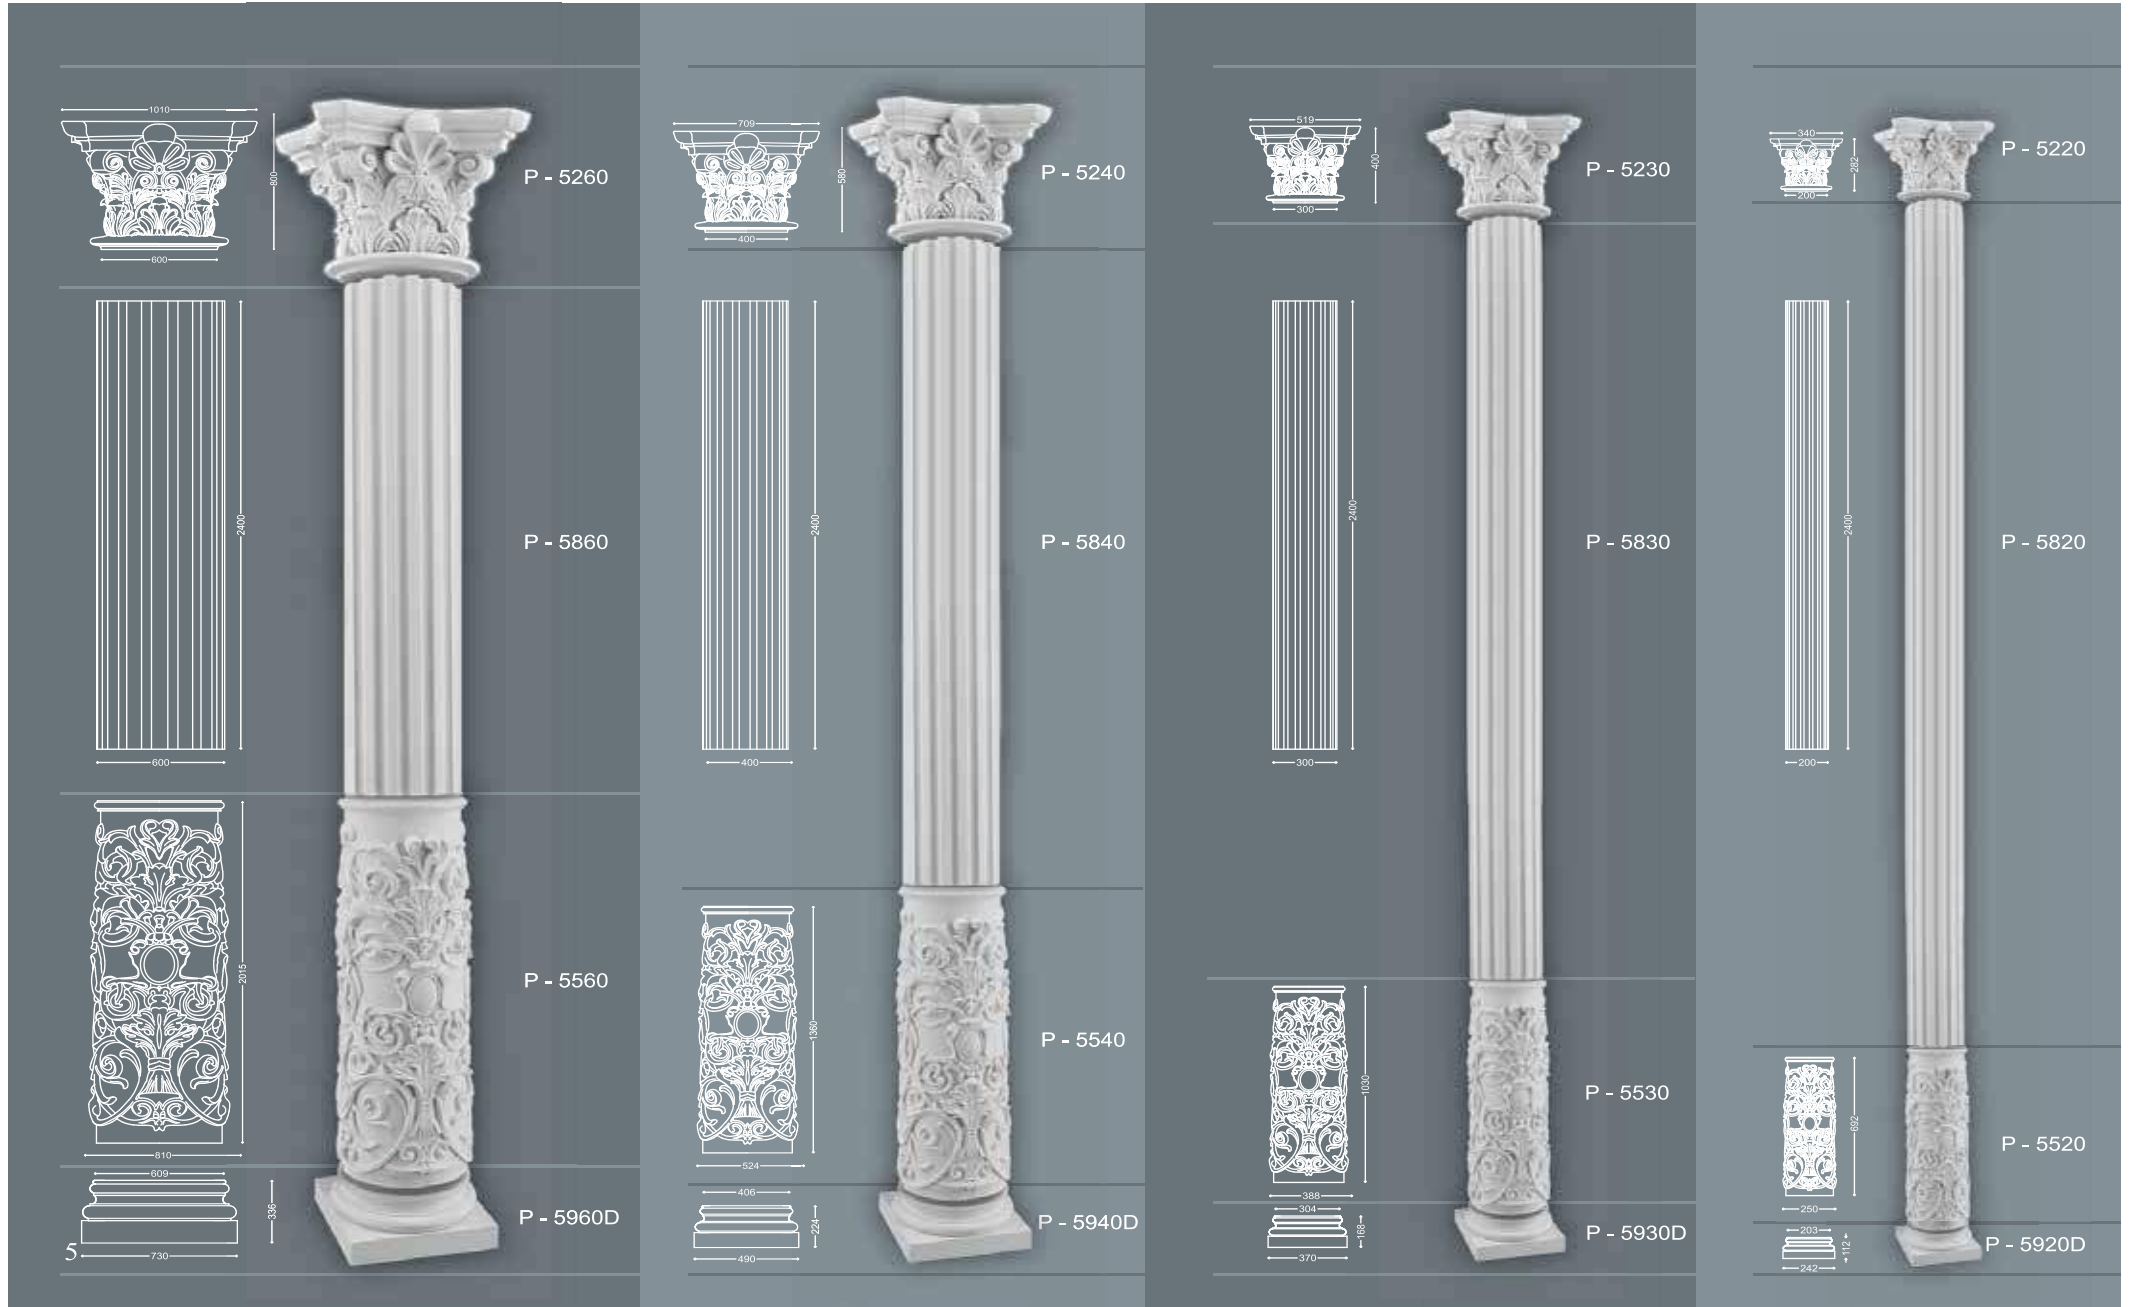

POLIÜRETAN SÜTUNLAR

(Polyurethane Columns)