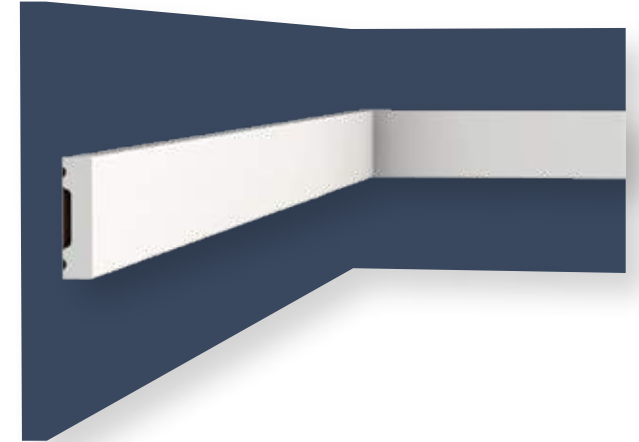

DP4010-D2
4cm Paris Duvar Çıtası
4cm Gold Hürrem - (**DP4010-H**)
4cm Silver Kanuni - (**DP4010-K**)
240cm x 4cm x 1cm