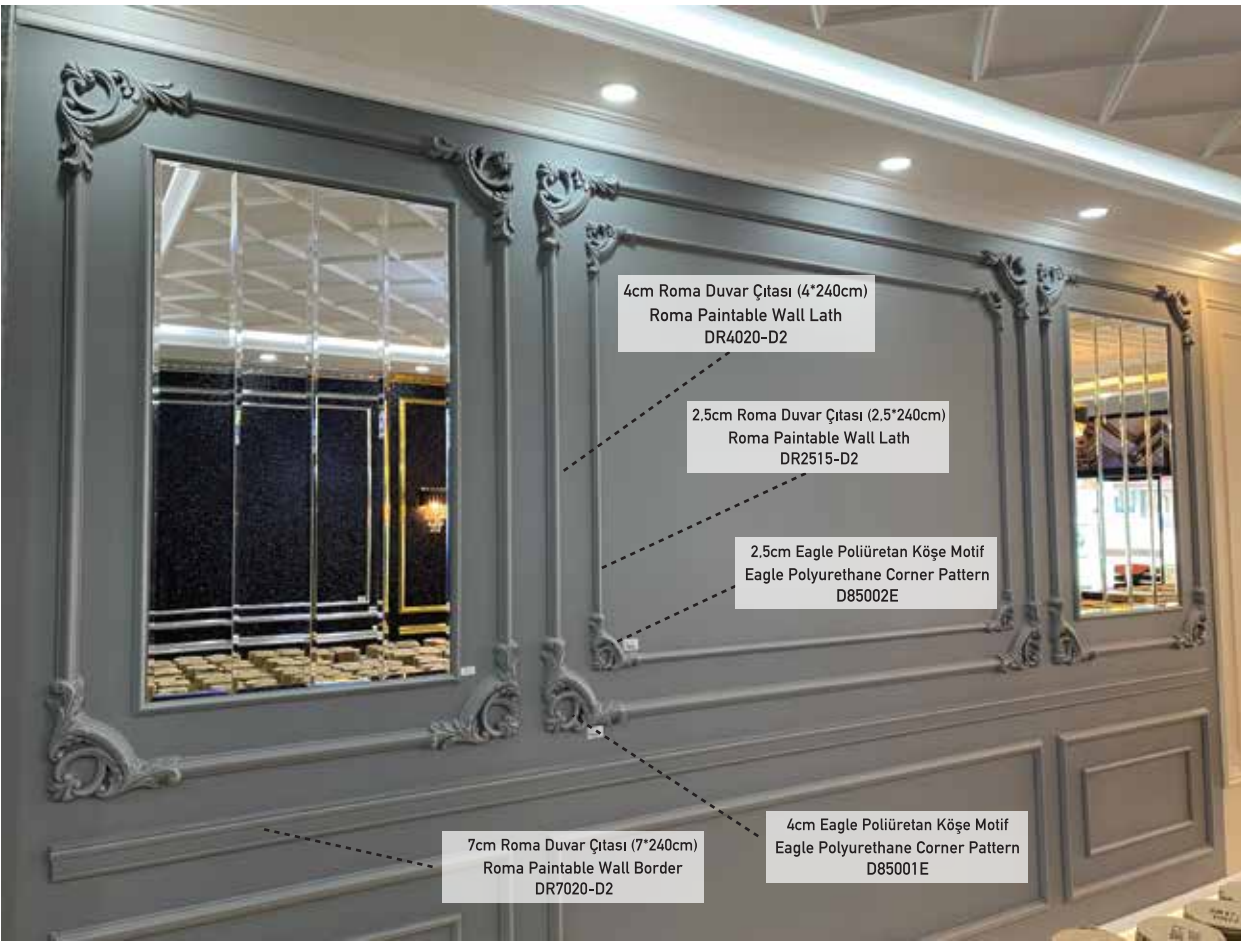

4cm Roma Duvar Çıtası (4\*240cm)  
Roma Paintable Wall Lath  
DR4020-D2

2.5cm Roma Duvar Çıtası (2.5\*240cm)  
Roma Paintable Wall Lath  
DR2515-D2

2.5cm Eagle Poliüretan Köşe Motif  
Eagle Polyurethane Corner Pattern  
D85002E