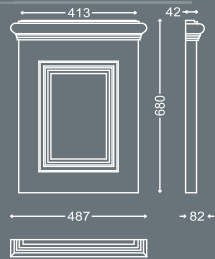

**DR2515-D2**   
2,5cm Roma Duvar Çıtası  
2,5cm Gold Hürrem - ( **DR2515-H** )  
2,5cm Silver Kanuni - ( **DR2515-K** )  
240cm x 2,5cm x 1,5cm

**DR4020-D2**   
4cm Roma Duvar Çıtası  
4cm Gold Hürrem - ( **DR4020-H** )  
4cm Silver Kanuni - ( **DR4020-K** )  
240cm x 4cm x 2cm

## Pilaster Sütunlar Ve Başlıklar

P - 5040 SERİSİ

P - 5040A

P - 5040

P - 5040B

15

P - 5030 SERİSİ

P - 5020F