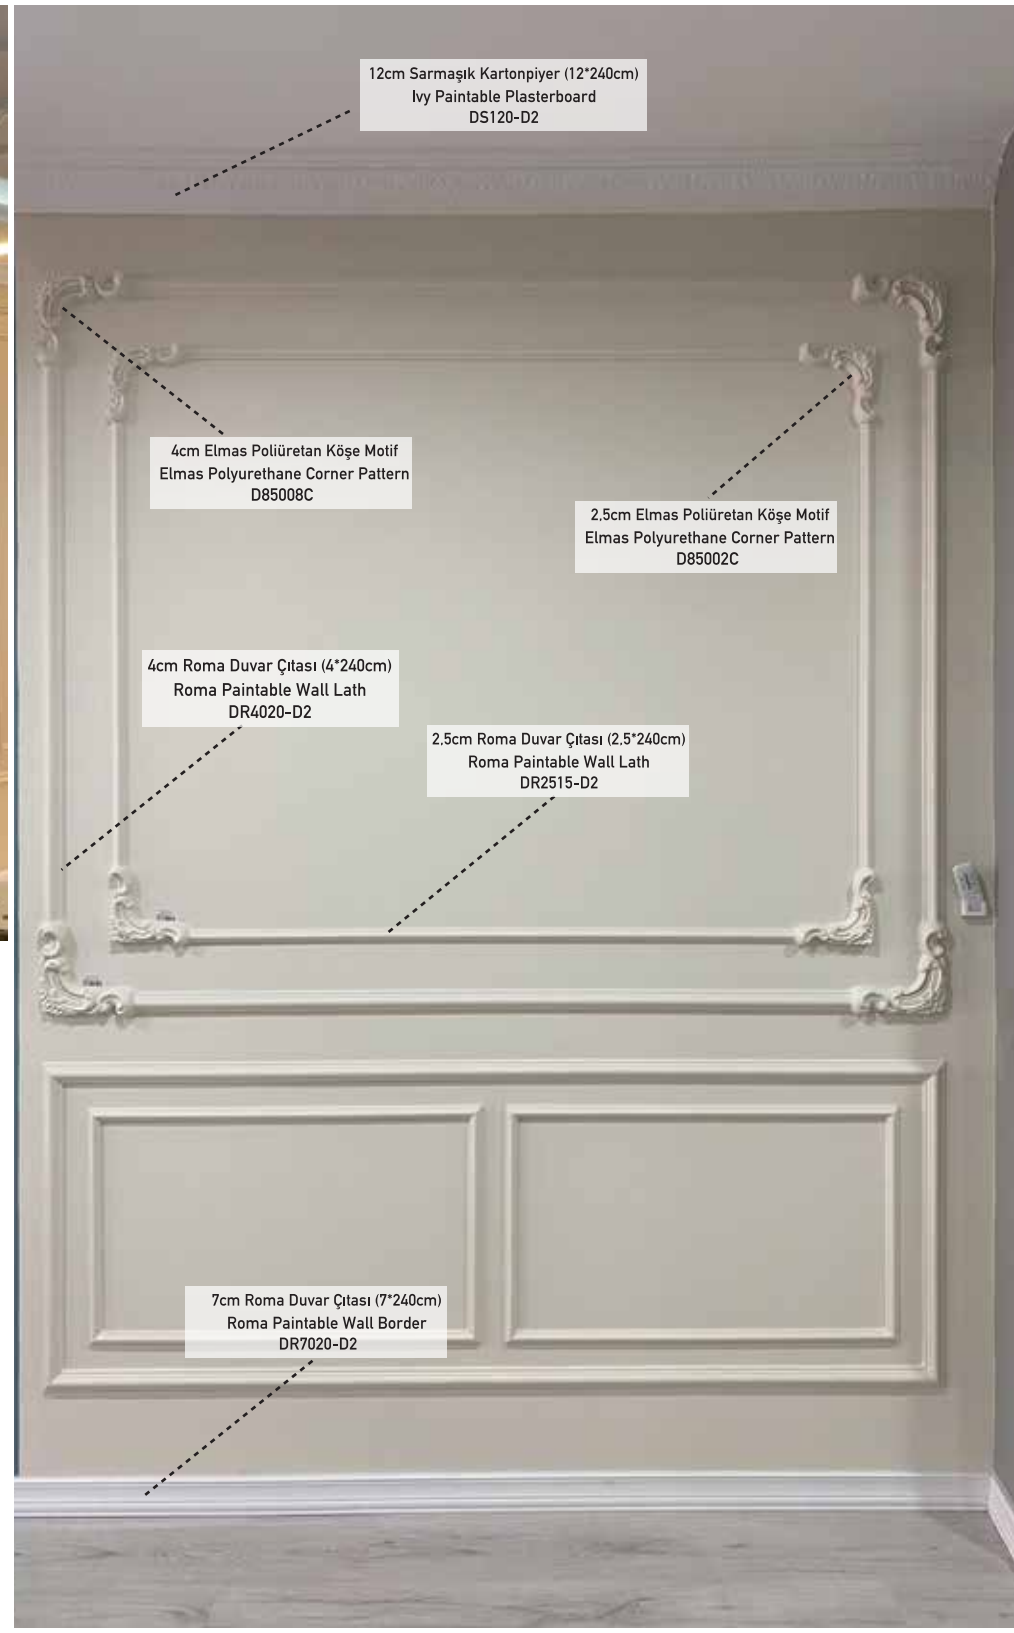

Beyaz mastik ile köşe birleşim yerleri, çıta kenarlarında

kalan boşluklar ve motif birleşim doldurulur

bu sayede kusursuz görünüm elde edilir.

Her türlü iç cephe boyası ile duvar çıta ve motifleri boyanabilmektedir.