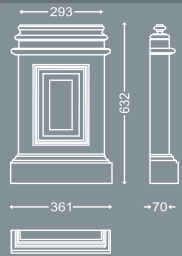

Pilaster Sütunlar Ve Başlıklar

P - 5040 SERİSİ

P - 5040A

P - 5040

P - 5040B

15

P - 5030 SERİSİ

P - 5020F

P - 5030

P - 5030B

P - 5024 SERİSİ

P - 5024A

P - 5024W

P - 5024B