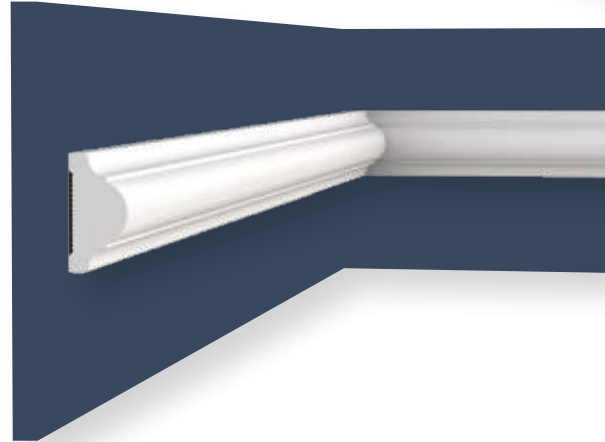

DR4020-D2
4cm Roma Duvar Çıtası
4cm Gold Hürrem - (**DR4020-H**)
4cm Silver Kanuni - (**DR4020-K**)
240cm x 4cm x 2cm