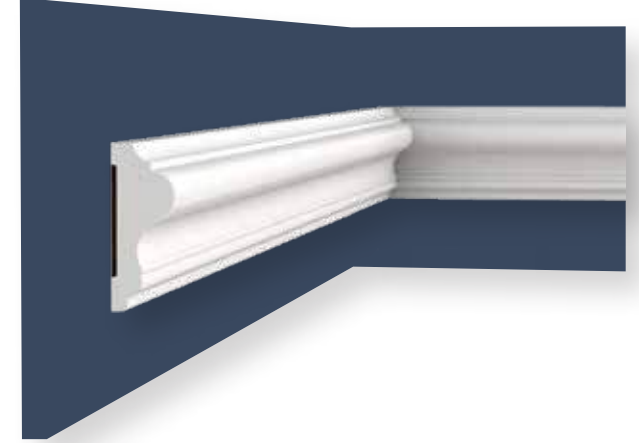

**DD2010-D2**   
2cm Destan Duvar Çıtası  
240cm x 2cm x 1cm

**DD4020-D2**   
4cm Destan Duvar Çıtası  
240cm x 4cm x 2cm

6cm Destan Bordür - ( **DD6020-D2** )   
6cm Gold Hürrem Bordür- ( **DD6020-H** )  
6cm Silver Kanuni Bordür- ( **DD6020-K** )  
240cm x 6cm x 2,3cm