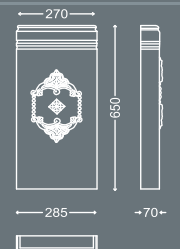

**DR2515-D2**   
2,5cm Roma Duvar Çıtası  
2,5cm Gold Hürrem - ( **DR2515-H** )  
2,5cm Silver Kanuni - ( **DR2515-K** )  
240cm x 2,5cm x 1,5cm

**DR4020-D2**   
4cm Roma Duvar Çıtası  
4cm Gold Hürrem - ( **DR4020-H** )  
4cm Silver Kanuni - ( **DR4020-K** )  
240cm x 4cm x 2cm

P - 5030

P - 5030B

P - 5024 SERİSİ

P - 5024A

P - 5024W

P - 5024B

**Dekonil İkitelli Mağazası**

**Dekonil Halkalı Mağazası**