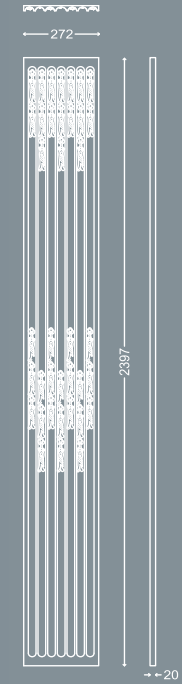

15

P - 5030 SERİSİ

P - 5020F

P - 5030