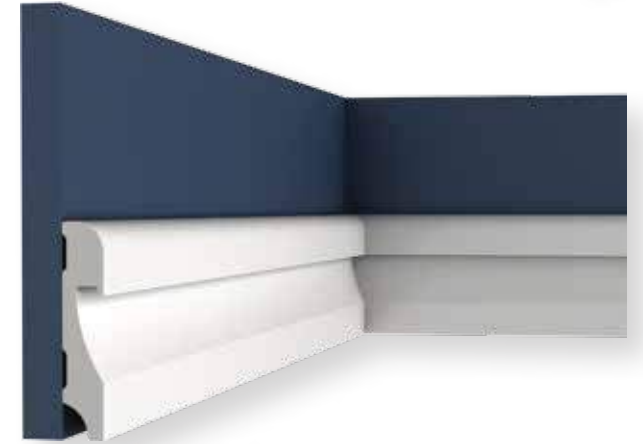

DT7030-D2
7cm Tokyo Ledli Kartonpiyer
240cm x 7cm x 2,9cm

DT11520-D2
12cm Tokyo Ledli Süpürgelik
240cm x 11,5cm x 2cm