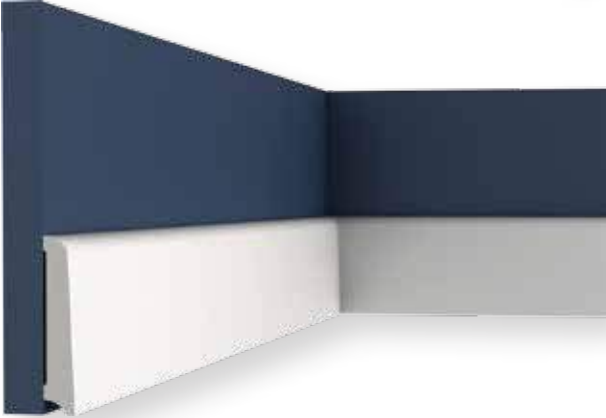

DB10015-D2
10cm Basic Süpürgelik
240cm x 10cm x 1,5cm