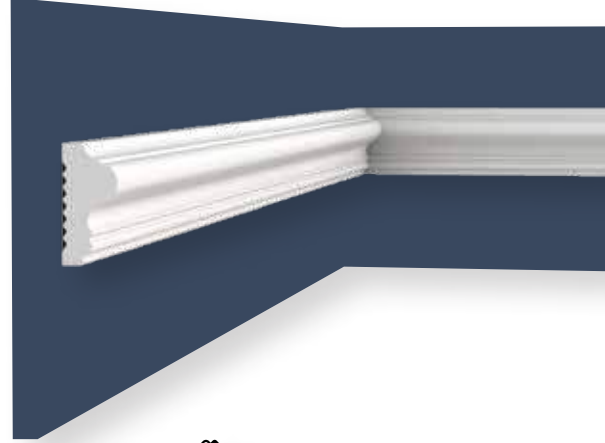

**DD2010-D2**   
2cm Destan Duvar Çıtası  
240cm x 2cm x 1cm

**DD4020-D2**   
4cm Destan Duvar Çıtası  
240cm x 4cm x 2cm

6cm Destan Bordür - ( **DD6020-D2** )   
6cm Gold Hürrem Bordür- ( **DD6020-H** )  
6cm Silver Kanuni Bordür- ( **DD6020-K** )  
240cm x 6cm x 2,3cm