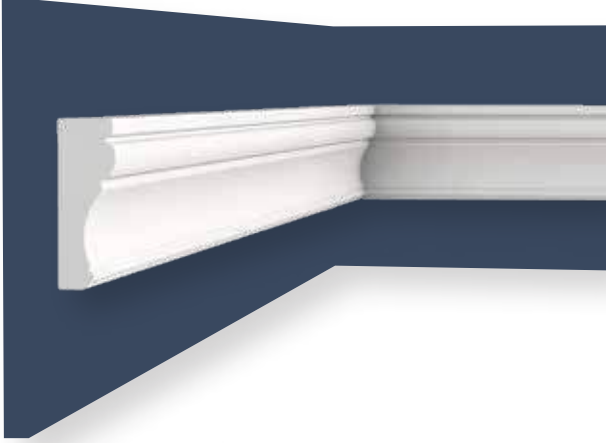

DR7020-D2
7cm Roma Süpürgelik - Bordür
240cm x 7cm x 1,7cm