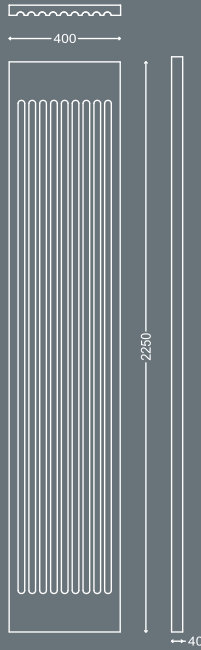

Pilaster Sütunlar Ve Başlıklar

P - 5040 SERİSİ

P - 5040A

P - 5040

P - 5040B

15

P - 5030 SERİSİ

P - 5020F

P - 5030

P - 5030B

P - 5024 SERİSİ

P - 5024A

P - 5024W

P - 5024B