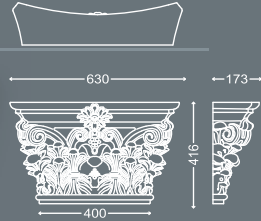

Pilaster Sütunlar Ve Başlıklar

P - 5040 SERİSİ

P - 5040A